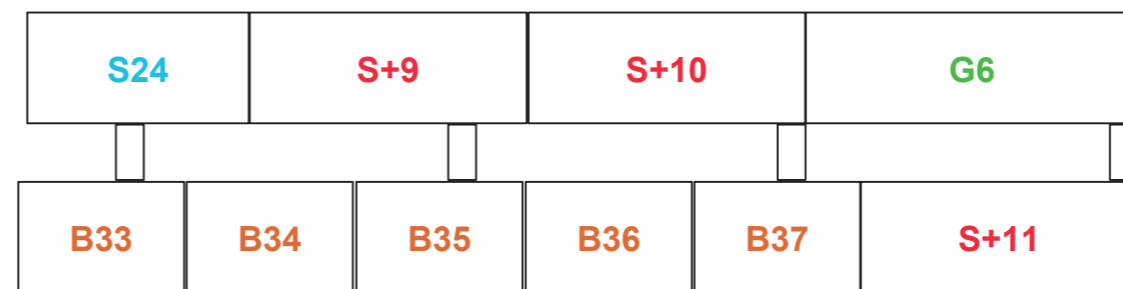

Skärgårdsredarnas Leverantörmässa 2021

- G** = Guld 12 kvm (6 st)
- S+** = Silver + 10 kvm (5 st)
- S** = Silver 8 kvm (14 st)
- B** = Brons 6 kvm (21 st)

Totalt 46 st montrar (50)

Nöd ut

Entré

Nöd ut

Nöd ut

Bokbord