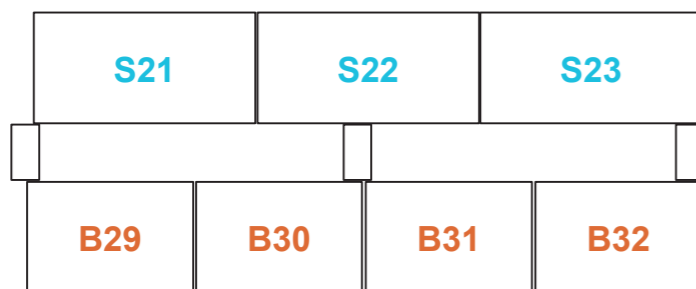

Skärgårdsredarnas Leverantörmässa 2021

- G** = Guld 12 kvm (6 st)
- S+** = Silver + 10 kvm (5 st)
- S** = Silver 8 kvm (14 st)
- B** = Brons 6 kvm (21 st)

Totalt 46 st montrar (50)

Nöd ut

Entré

Nöd ut

Nöd ut

Bokbord