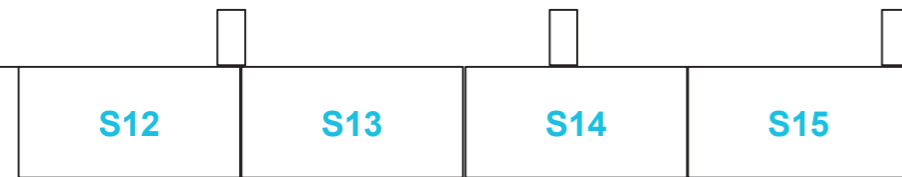

Skärgårdsredarnas Leverantörmässa 2021

- G** = Guld 12 kvm (6 st)
- S+** = Silver + 10 kvm (5 st)
- S** = Silver 8 kvm (14 st)
- B** = Brons 6 kvm (21 st)

Totalt 46 st montrar (50)

Nöd ut

Entré

Nöd ut

Nöd ut