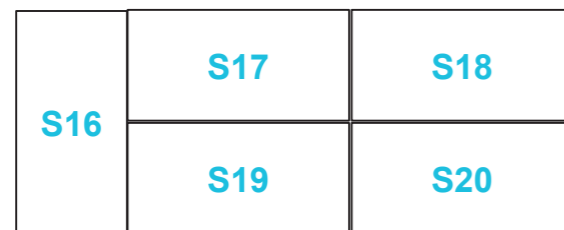

Skärgårdsredarnas Leverantörmässa 2021

- G** = Guld 12 kvm (6 st)
- S+** = Silver + 10 kvm (5 st)
- S** = Silver 8 kvm (14 st)
- B** = Brons 6 kvm (21 st)

Totalt 46 st montrar (50)

Nöd ut

Entré

Nöd ut

Nöd ut