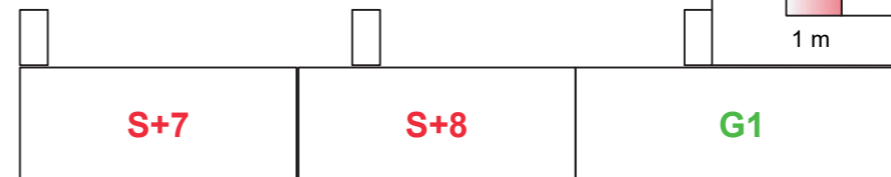

Skärgårdsredarnas Leverantörmässa 2021

- G** = Guld 12 kvm (6 st)
- S+** = Silver + 10 kvm (5 st)
- S** = Silver 8 kvm (14 st)
- B** = Brons 6 kvm (21 st)

Totalt 46 st montrar (50)

Nöd ut

Entré

Nöd ut

Nöd ut